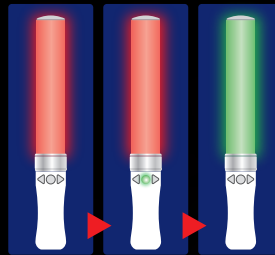

ルミエース3

Lumiace 3

●カラーラインナップ

リザーブ機能

次に光らせたい色を手元で
選び、一発で変えられる
「リザーブモード」を搭載。

BACK

※選べる機能 (どちらか一つお選びいただけます。)

①リザーブモード ON/OFF

点灯時にうしろボタン長押しでリザーブモードのON/OFF
切り替えが可能に。リザーブモードをOFFにすると左右の
ボタンを押すたびにチューブの発光色も変わります。

②推し色登録

登録モード時にその時光ってる色をうしろボタンで登録！
登録後は、うしろボタンワンプッシュで登録色に1発チェンジ！

- 商品サイズ 250mm
- 重量 約98g
- 連続発光時間 約8時間～
- 電池 単4アルカリ乾電池×3個

ボタンの機能を