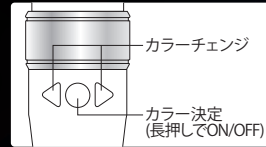

ルミエース3

Lumiace 3

●カラーラインナップ

リザーブ機能

次に光らせたい色を手元で
選び、一発で変えられる
「リザーブモード」を搭載。

BACK

※選べる機能 (どちらか一つお選びいただけます。)

①リザーブモード ON/OFF

点灯時にうしろボタン長押しでリザーブモードのON/OFF
切り替えが可能に。リザーブモードをOFFにすると左右の
ボタンを押すたびにチューブの発光色も変わります。

②推し色登録

登録モード時にその時光ってる色をうしろボタンで登録！
登録後は、うしろボタンワンプッシュで登録色に1発チェンジ！

- 商品サイズ 250mm
- 重量 約98g
- 連続発光時間 約8時間～
- 電池 単4アルカリ乾電池×3個

ボタンの機能を