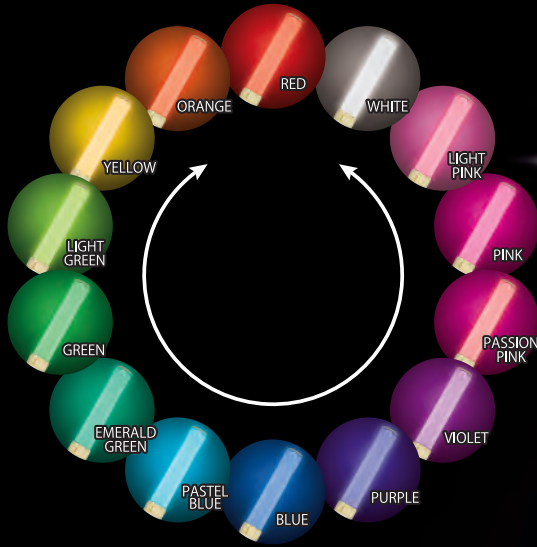

ルミエース3

Lumiace 3

●カラーラインナップ

リザーブ機能

次に光らせたい色を手元で
選び、一発で変えられる
「リザーブモード」を搭載。

BACK

※選べる機能 (どちらか一つお選びいただけます。)

①リザーブモード ON/OFF

点灯時にうしろボタン長押しでリザーブモードのON/OFF
切り替えが可能に。リザーブモードをOFFにすると左右の
ボタンを押すたびにチューブの発光色も変わります。

②推し色登録

登録モード時にその時光ってる色をうしろボタンで登録！
登録後は、うしろボタンワンプッシュで登録色に1発チェンジ！

- 商品サイズ 250mm
- 重量 約98g
- 連続発光時間 約8時間～
- 電池 単4アルカリ乾電池×3個

ボタンの機能を